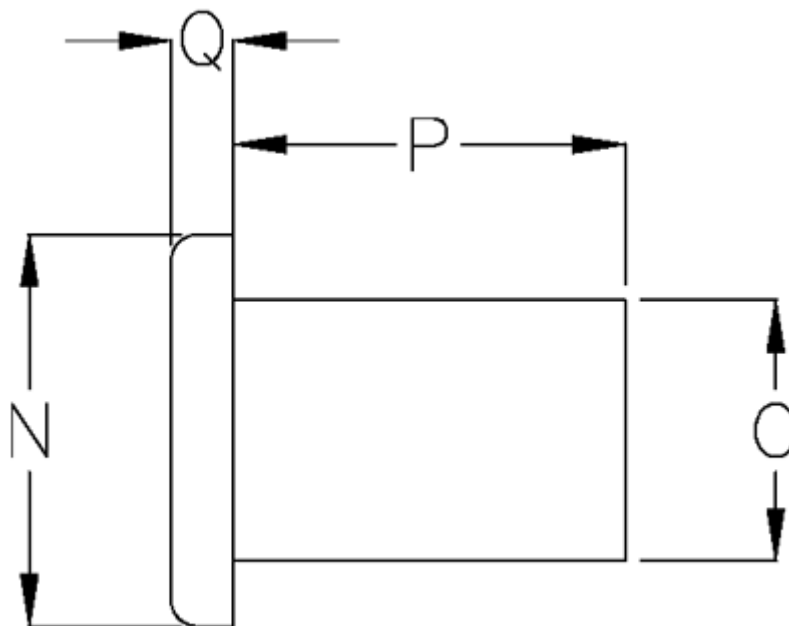

Varenummer: 05904206
Beskrivelse: Hepco styrestift, SDP 6

Mål

N m6 = 6 (+0.012/+0.004)
O K6 = 4 (+0.002/- 0.006)
P = 6.00
Q = 2,25